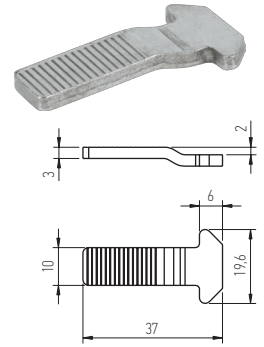

# FECHOS CONCHAS

- MR 4309CHP CONCHA COM TRAVA E CHAVE PRETA
- MR 4309CHB CONCHA COM TRAVA E CHAVE BRANCA
- MR 4309TRP CONCHA COM TRAVA PRETA
- MR 4309TRB CONCHA COM TRAVA BRANCA
- MR 4309CP CONCHA CEGA PRETA
- MR 4309CB CONCHA CEGA BRANCA
- MR 2029 LINGUETA INOX SUPREMA
- MR 2030 LINGUETA INOX GOLD
- MR AGP PUXADOR AGUEDA PRETO
- MR AGB PUXADOR AGUEDA BRANCO

**MR AG**  
PUXADOR ÁGUEDA

**MR4309CHP**  
CONCHA C/ TRAVA  
E CHAVE

**MR4309CTR**  
CONCHA C/ TRAVA

**2029**  
LINGUETA INOX SUPREMA

**2030**  
LINGUETA INOX GOLD