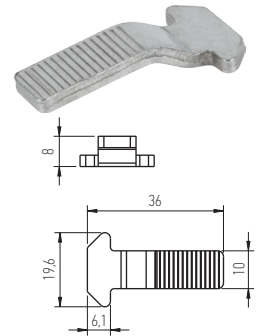

# FECHOS CONCHAS

- MR 4309CHP CONCHA COM TRAVA E CHAVE PRETA
- MR 4309CHB CONCHA COM TRAVA E CHAVE BRANCA
- MR 4309TRP CONCHA COM TRAVA PRETA
- MR 4309TRB CONCHA COM TRAVA BRANCA
- MR 4309CP CONCHA CEGA PRETA
- MR 4309CB CONCHA CEGA BRANCA
- MR 2029 LINGUETA INOX SUPREMA
- MR 2030 LINGUETA INOX GOLD
- MR AGP PUXADOR AGUEDA PRETO
- MR AGB PUXADOR AGUEDA BRANCO

**MR AG**  
PUXADOR ÁGUEDA

**MR4309CHP**  
CONCHA C/ TRAVA  
E CHAVE

**MR4309CTR**  
CONCHA C/ TRAVA

**2029**  
LINGUETA INOX SUPREMA

**2030**  
LINGUETA INOX GOLD