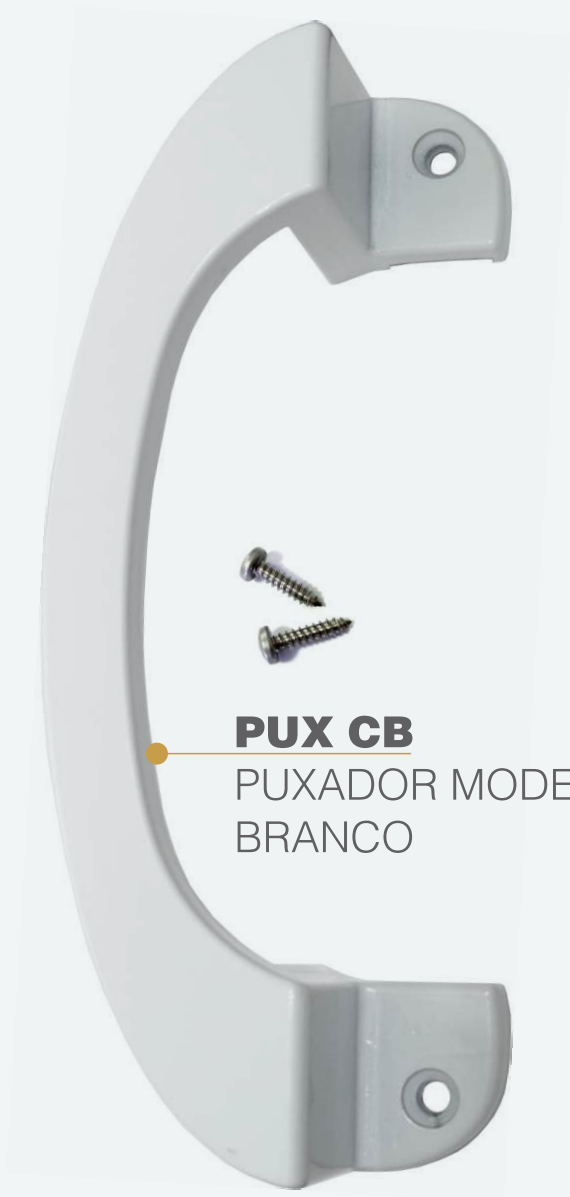

# Puxador tipo alça em alumínio

## **PUX CB**

PUXADOR MODELO C  
BRANCO

## **PUX CP**

PUXADOR MODELO C  
PRETO

## **ACOMPANHA:**

2 parafusos auto atarraxante 4,8x19  
Em inox, cabeça panela philips

Atende todas as linhas de mercado!  
Cor branco e preto