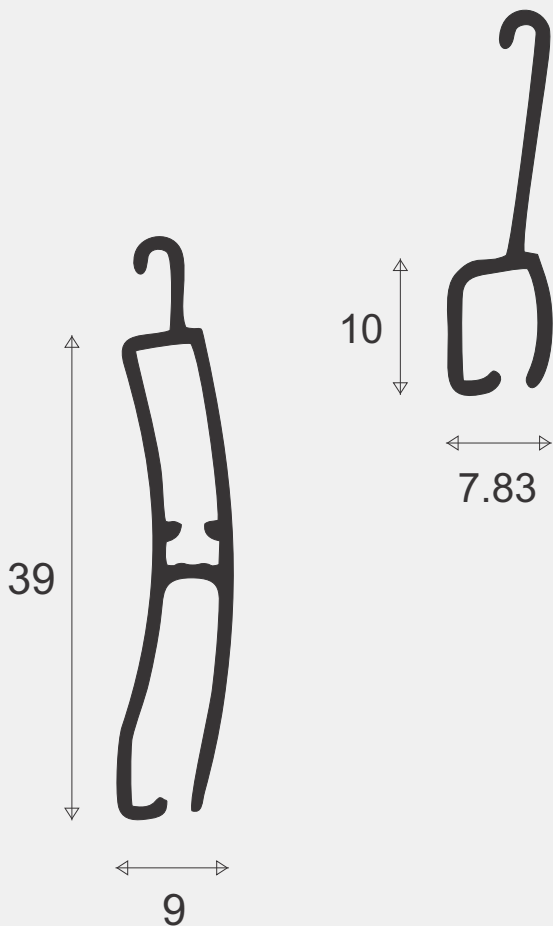

Peso: 2,00 kg/m²

Barra: 5,80m

Diâmetro enrolado: 175mm de diâmetro para 2,80m de altura

Corten 8019
E-45AC

Branco 9016
E-45B

Bronze
E-45BZ

Fosco
E-45F

Marrom 8014
E-45M

Altura máxima: 3,90m

Peso: 2,50 kg/m²

Barra: 5,80m

Diâmetro enrolado: 175mm de diâmetro para 2,40m de altura

Corten 8019
M-45AC

Corten 8017
M-45AC2

Branco 9016
M-45B

Bege
M-45BG

Largura máxima: 4,20m

Altura máxima: 4,50m

Peso: 2,81 kg/m²

Barra: 5,80m e 4,50m

Diâmetro enrolado: 210mm de diâmetro para 2,40m de altura

Branco 9016
A-56B-4.5
Barra 4500

Branco 9016
A-56B
Barra 5800

PM-49

Características

Passo (fechada): 49mm
Passo (aberta): 68.3mm
Palhetas por metro: 20.4un
Área de iluminação: 8.05%
Largura máxima: 3000m
Peso: 8,60 kg/m²
Barra: 5800mm
Diâmetro enrolado: 215mm de diâmetro para 2,20m de altura