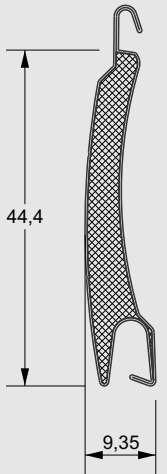

Peso: 2,00 kg/m²

Barra: 5,80m

Diâmetro enrolado: 175mm de diâmetro para 2,80m de altura

Corten 8019
E-45AC

Branco 9016
E-45B

Bronze
E-45BZ

Fosco
E-45F

Marrom 8014
E-45M

Madeira
Golden
E-45MG

Madeira
Nogal
E-45MN

Preta
E-45P

Cores e imagens ilustrativas.

M-45

Características

Passo: 45

Largura máxima: 3,25m

Altura máxima: 3,90m

Peso: 2,50 kg/m²

Barra: 5,80m

Diâmetro enrolado: 175mm de diâmetro para 2,40m de altura

Corten 8019
M-45AC

Corten 8017
M-45AC2

Branco 9016
M-45B

Bege
M-45BG

Largura máxima: 4,20m

Altura máxima: 4,50m

Peso: 2,81 kg/m²

Barra: 5,80m e 4,50m

Diâmetro enrolado: 210mm de diâmetro para 2,40m de altura

Branco 9016
A-56B-4.5
Barra 4500

Branco 9016
A-56B
Barra 5800

PM-49