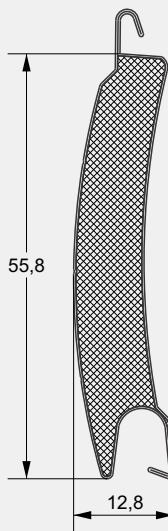

E-45

Características

Passo: 45

Largura máxima: 3,00m

Altura máxima: 3,50m

Peso: 2,00 kg/m²

Barra: 5,80m

Diâmetro enrolado: 175mm de diâmetro para 2,80m de altura

Cores e imagens ilustrativas.

M-45

Características

Passo: 45

Largura máxima: 3,25m

Altura máxima: 3,90m

Peso: 2,50 kg/m²

Barra: 5,80m

Diâmetro enrolado: 175mm de diâmetro para 2,40m de altura

A-56

Características

Passo: 56

Largura máxima: 4,20m

Altura máxima: 4,50m

Peso: 2,81 kg/m²

Barra: 5,80m e 4,50m

Diâmetro enrolado: 210mm de diâmetro para 2,40m de altura