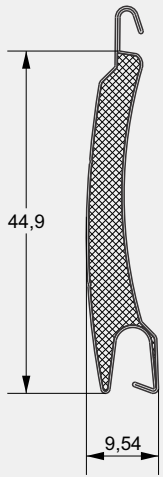

PALHETAS

para persiana integrada

Componentes para Esquadrias

E-45

Características

Passo: 45

Largura máxima: 3,00m

Altura máxima: 3,50m

Peso: 2,00 kg/m²

Barra: 5,80m

Diâmetro enrolado: 175mm de diâmetro para 2,80m de altura

Corten 8019
E-45AC

Branco 9016
E-45B

Bronze
E-45BZ

Fosco
E-45F

Marrom 8014
E-45M

Altura máxima: 3,90m

Peso: 2,50 kg/m²

Barra: 5,80m

Diâmetro enrolado: 175mm de diâmetro para 2,40m de altura

Corten 8019
M-45AC

Corten 8017
M-45AC2

Branco 9016
M-45B

Bege
M-45BG

Largura máxima: 4,20m

Altura máxima: 4,50m

Peso: 2,81 kg/m²

Barra: 5,80m e 4,50m

Diâmetro enrolado: 210mm de diâmetro para 2,40m de altura

Branco 9016
A-56B-4.5
Barra 4500

Branco 9016
A-56B
Barra 5800

PM-49