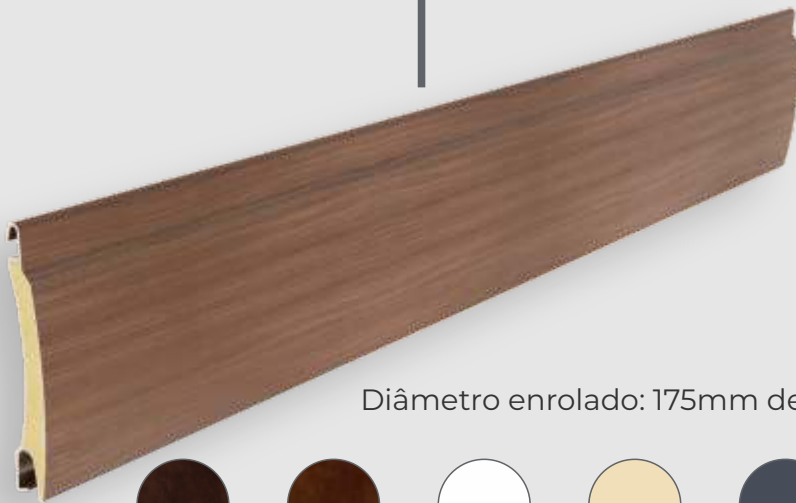

Peso: 2,00 kg/m²

Barra: 5,80m

Diâmetro enrolado: 175mm de diâmetro para 2,80m de altura

Corten 8019
E-45AC

Branco 9016
E-45B

Bronze
E-45BZ

Fosco
E-45F

Marrom 8014
E-45M

Madeira
Golden
E-45MG

Madeira
Nogal
E-45MN

Preta
E-45P

Cores e imagens ilustrativas.

M-45

Características

Passo: 45

Largura máxima: 3,25m

Altura máxima: 3,90m

Peso: 2,50 kg/m²

Barra: 5,80m

Diâmetro enrolado: 175mm de diâmetro para 2,40m de altura

Corten 8019
M-45AC

Corten 8017
M-45AC2

Branco 9016
M-45B

Bege
M-45BG

Características

Passo (fechada): 49mm
Passo (aberta): 68.3mm
Palhetas por metro: 20.4un
Área de iluminação: 8.05%
Largura máxima: 3000m
Peso: 8,60 kg/m²
Barra: 5800mm
Diâmetro enrolado: 215mm de diâmetro para 2,20m de altura